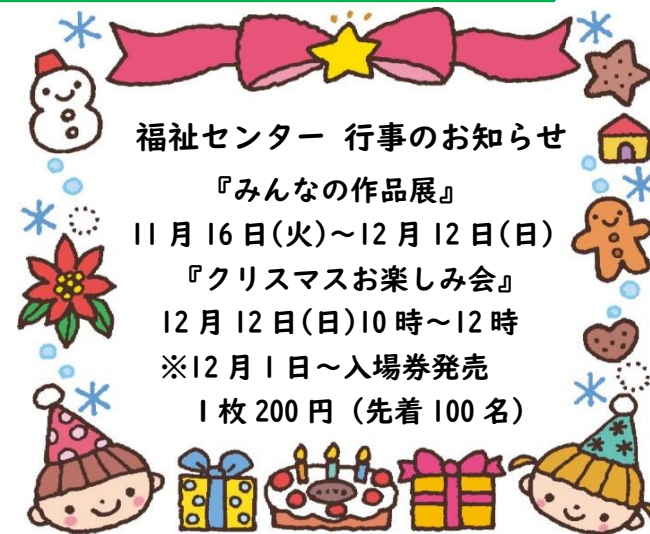

秋の冷たい水が続く、靴がびしょびしょだ。

傘をさしても上着まで濡れて来る。下校時間に降る雨。うらめしいと思いつつ、外を見る。でも、子どもたちは元気だ。

『出張ふれあい児童館』

虹貝新田の方々と一緒に、いろいろな遊びを楽しみ、ふれあいや交流をします。

日時・・・11月27日(土) 13:30～15:00

場所・・・虹貝新田へき地保健福祉館

内容・・・大人も子どもも楽しめるレクリエーション・あそびなど

締切り・・・11月24日(水)

※当日児童館利用の子で、開催場所まで連れて行ってもらいたい人は先着10名まで受け付けます。直接開催場所へ行く場合は、申込み不要です。

内履きの準備をお願いします!

例年雪が降ってくると、スパイク付きの長靴で来館する子がいます。スパイク付きの靴だと、床を傷つけてしまうことがあります。運動もしづらく遊びにくそうにしています。放課後児童クラブに登録している児童、長時間児童館を利用する人は、内履きを用意するようお願いします。忘れ物も多くなってきました、持ち物には必ず名前を記入してください。

福祉センター 行事のお知らせ

『みんなの作品展』

11月16日(火)～12月12日(日)

『クリスマスお楽しみ会』

12月12日(日)10時～12時

※12月1日～入場券発売

1枚200円(先着100名)

赤ちゃん子育てサークル『わにっこクラブ』 毎週火曜日 10時～13時
クラブ室にて開催しています。どうぞお気軽に遊びに来てください。